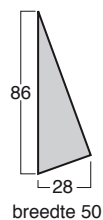

UZO MEDIUM

Discrete oriëntatieverlichting 86x50x28mm. Aluminium of wit. Kan als down of up-lighter. Lichtuitstraling 120°. Het wandmodel met LED (1,3W of 2,5W) straalt warm wit licht uit (2900K CRI 93). Gemakkelijke en onzichtbare bevestiging op wanddoos (max. opening 44x50h) of Helia nr. 113. Aansluiten in serie op apart geplaatste adaptor.

| MODEL | kleur | art. code | € incl |
|--|-----------|-----------|-----------------|
| 1,3W LED | wit | UM1 W WT | 79,0 |
| | aluminium | UM1 W AL | 79,0 |
| adaptor 350mA zie pagina 1-14 | | | |
| 2,5W LED | wit | UM2 W WT | 89,0 |
| | aluminium | UM2 W AL | 89,0 |
| adaptor 700mA zie pagina 1-15 | | | |
| Inbouwdoos helia nr.113 opening 39x39x35 ZHELIA113 | | | 2,5 |
| Op aanvr. LED wit koud, zelfde prijs | | | Recupel +€ 0,01 |