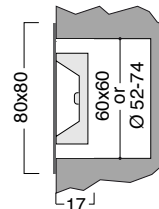

### FINWOOD SMALL

Oriëntatieverlichting 80x80mm, esdoorn fineer, onbehandeld en doorschijnend, zorgt voor een warm en aangenaam licht. Aluminium achterzijde, zelfklevend, 1,3 of 2,5W LED. Past met adaptor in wanddoos 60x60, hollewanddoos, gat Ø 52 tot 74, of in de plaats van een bestaand stopcontact.

WF SMALL	lichtkleur	art. code	€ incl
1,3W	wit warm	FWS1 MP	89,0
			Recupel + € 0,01
adaptor 350mA 1,3W 51x32x18		ZMPL1	25,0
WF SMALL	lichtkleur	art. code	€ incl
2,5W	wit warm	FWS2 MP	99,0
			Recupel + € 0,01
adaptor 700mA 2,5W 51x32x18		ZMPL4	25,0

### UZO MEDIUM

Oriëntatieverlichting 86x50x28mm. Aluminium of wit. Lichtuitstraling 120°. Wandmodel 1,3W of 2,5W LED, warm wit, 2900K CRI 93. Gemakkelijke en onzichtbare bevestiging op wanddoos (max. opening 44x50h) of Helia nr. 113. Aansluiten in serie op apart geplaatste adaptor.

MODEL	kleur	art. code	€ incl
1,3W LED	wit	UM1W WT	79,0
	aluminium	UM1W AL	79,0
adaptor 350mA zie pagina 1-14			
2,5W LED	wit	UM2W WT	89,0
	aluminium	UM2W AL	89,0
adaptor 700mA zie pagina 1-15			
Inbouwdoos helia nr.113 39x39x35		ZHELIA113	2,5
			Recupel +€ 0,01