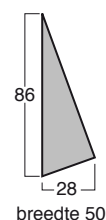

up lighter
± 1800

down lighter
± 500