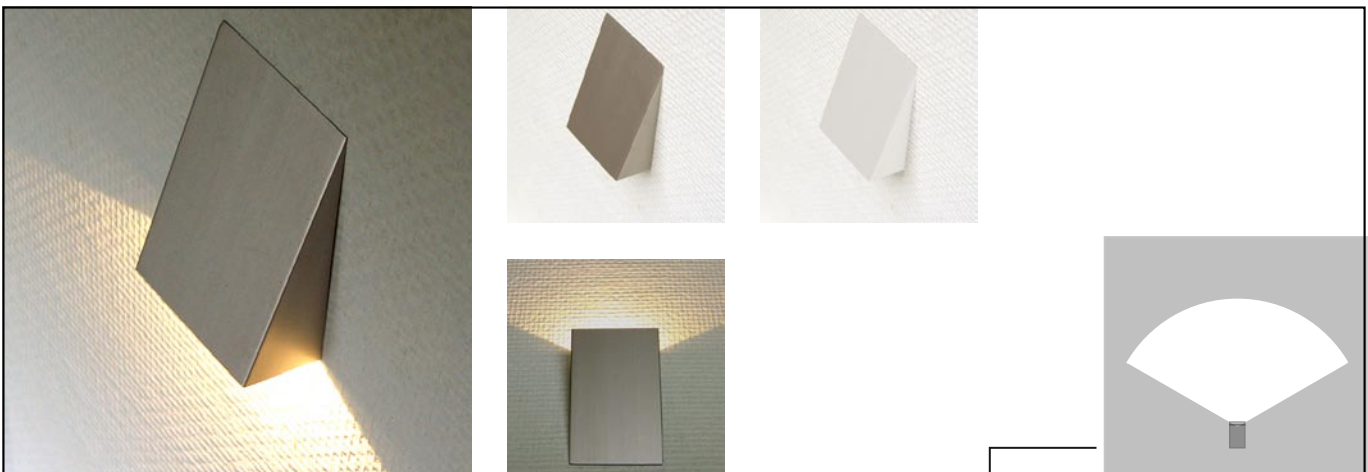

### FINWOOD SMALL

Oriëntatieverlichting 80x80mm, esdoorn fineer, onbehandeld en doorschijnend, zorgt voor een warm en aangenaam licht. Aluminium achterzijde, zelfklevend, 1,3 of 2,5W LED. Past met adaptor in wanddoos 60x60, hollewanddoos, gat Ø 52 tot 74, of in de plaats van een bestaand stopcontact.

WF SMALL	lichtkleur	art. code	€ incl
1,3W	wit warm	FWS1 MP	89,0
			Recupel + € 0,01
adaptor 350mA 1,3W 51x32x18		ZMPL1	25,0
WF SMALL	lichtkleur	art. code	€ incl
2,5W	wit warm	FWS2 MP	99,0
			Recupel + € 0,01
adaptor 700mA 2,5W 51x32x18		ZMPL4	25,0

### UZO MEDIUM

Oriëntatieverlichting 86x50x28mm. Aluminium of wit. Lichtuitstraling 120°. Wandmodel 1,3W of 2,5W LED, warm wit, 2900K CRI 93. Gemakkelijke en onzichtbare bevestiging op wanddoos (max. opening 44x50h) of Helia nr. 113. Aansluiten in serie op apart geplaatste adaptor.